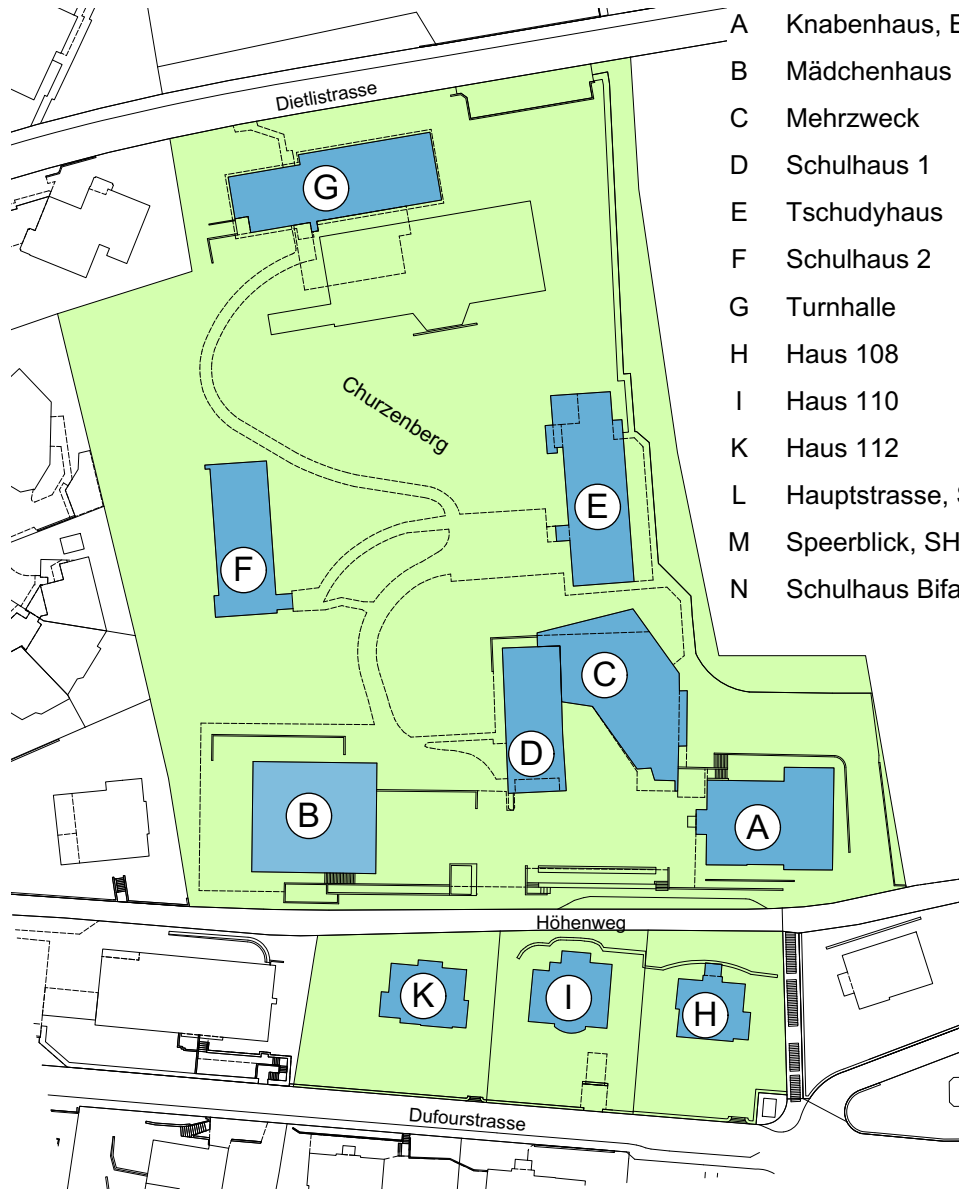

# Situation Sprachheilschule St. Gallen, Uznach und Rheintal

- A Knabenhaus, Empfang 1. Stock
- B Mädchenhaus
- C Mehrzweck
- D Schulhaus 1
- E Tschudyhaus
- F Schulhaus 2
- G Turnhalle
- H Haus 108
- I Haus 110
- K Haus 112
- L Hauptstrasse, SHS Rheintal
- M Speerblick, SHS Uznach
- N Schulhaus Bifang, SHS Uznach

Höhenweg, St.Gallen

Hauptstrasse 19a, Balgach

Rickenstrasse 9, Uznach

Rickenstrasse 19, Uznach